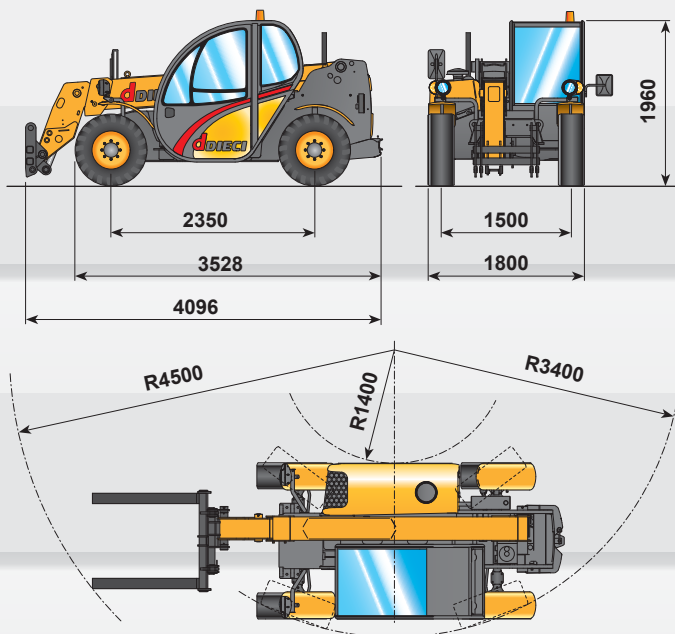

macchine edili ed agricole
d DIECI

Mini Agri 25.6

Mini Agri 25.6

PRESTACIONES

Capacidad máxima:..... 2.500 kg
 Capacidad máx. a la máxima altura sobre neumáticos: 1.700 kg
 Capacidad máx. extensión brazo sobre neumáticos:..... 800 kg
 Máxima altura de levantamiento sobre neumáticos:..... 5,78 m
 Extensión horizontal máxima del brazo..... 3,25 m
 Extensión brazo a la máxima altura:..... 0,67 m
 Ángulo de oscilación horquillas:..... 129°
 Fuerza de tirón:..... 4.400 daN
 Pendiente máxima superable:..... 40 %
 Peso total sin carga:..... 4.800 kg
 Velocidad máx.:..... 26 km/h *

MOTOR

MOTOR YANMAR 4TNV98 - 52 kW
 Potencia neta máxima:..... 52 kW (71 cv) a 2500 rpm
 Tipo, inyección:..... cuatro tiempos diesel, directa
 Número y ubicación de los cilindros:..... 4, verticales en línea
 Cilindrada:..... 3319 cm³
 Sistema de refrigeración:..... líquido

MOTOR YANMAR 4TNV98T - 62.5 kW
 Potencia neta máxima:..... 62.5 kW (85 cv) a 2500 rpm
 Tipo, inyección:..... cuatro tiempos diesel, directa
 Número y ubicación de los cilindros:..... 4, verticales en línea
 Cilindrada:..... 3319 cm³ - Turbo compresor
 Sistema de refrigeración:..... líquido

Sistema hidráulico:..... 70
 Depósito de gasoil:..... 80

SISTEMA HIDRÁULICO

Bomba de engranajes con capacidad a máx. régimen:.. 80 lt/1'
 Presión máx. de ejercicio:..... 200 bar
 Mando distribuidor con joystick:..... 3 en 1