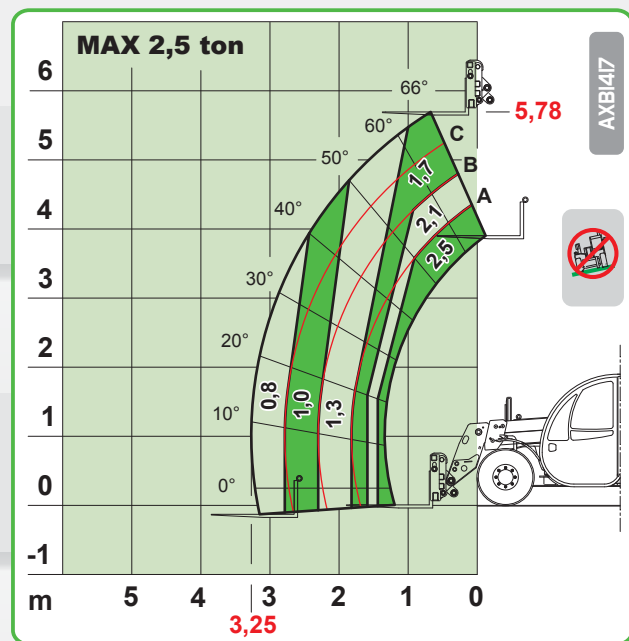

macchine edili ed agricole
d DIECI

Mini Agri 25.6

Mini Agri 25.6

PRESTACIONES

Capacidad máxima:..... 2.500 kg
 Capacidad máx. a la máxima altura sobre neumáticos: 1.700 kg
 Capacidad máx. extensión brazo sobre neumáticos:..... 800 kg
 Máxima altura de levantamiento sobre neumáticos:..... 5,78 m
 Extensión horizontal máxima del brazo..... 3,25 m
 Extensión brazo a la máxima altura:..... 0,67 m
 Ángulo de oscilación horquillas:..... 129°
 Fuerza de tirón:..... 4.400 daN
 Pendiente máxima superable:..... 40 %
 Peso total sin carga:..... 4.800 kg
 Velocidad máx.:..... 26 km/h *

MOTOR

MOTOR YANMAR 4TNV98 - 52 kW
 Potencia neta máxima:..... 52 kW (71 cv) a 2500 rpm
 Tipo, inyección:..... cuatro tiempos diesel, directa
 Número y ubicación de los cilindros:..... 4, verticales en línea
 Cilindrada:..... 3319 cm³
 Sistema de refrigeración:..... líquido

MOTOR YANMAR 4TNV98T - 62.5 kW
 Potencia neta máxima:..... 62.5 kW (85 cv) a 2500 rpm
 Tipo, inyección:..... cuatro tiempos diesel, directa
 Número y ubicación de los cilindros:..... 4, verticales en línea
 Cilindrada:..... 3319 cm³ - Turbo compresor
 Sistema de refrigeración:..... líquido